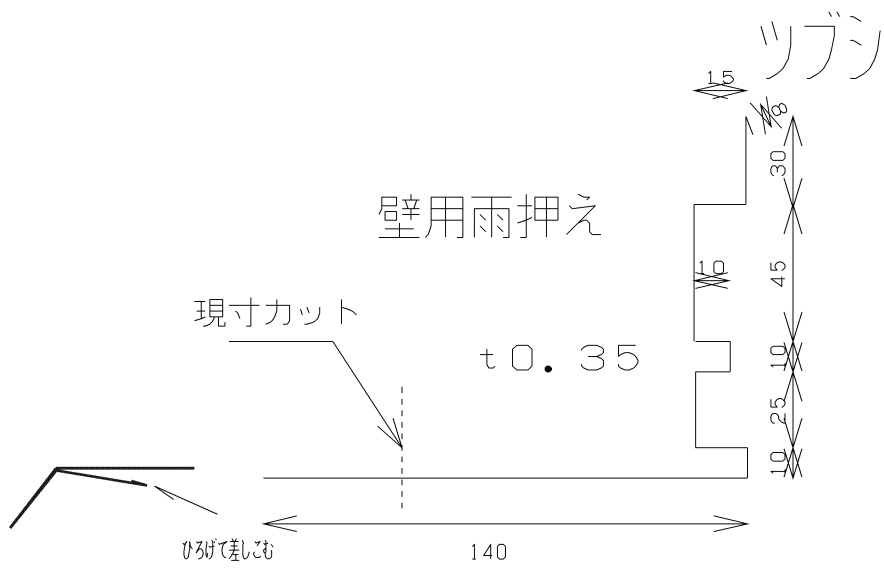

壁部 (流れ)

調整ソケット